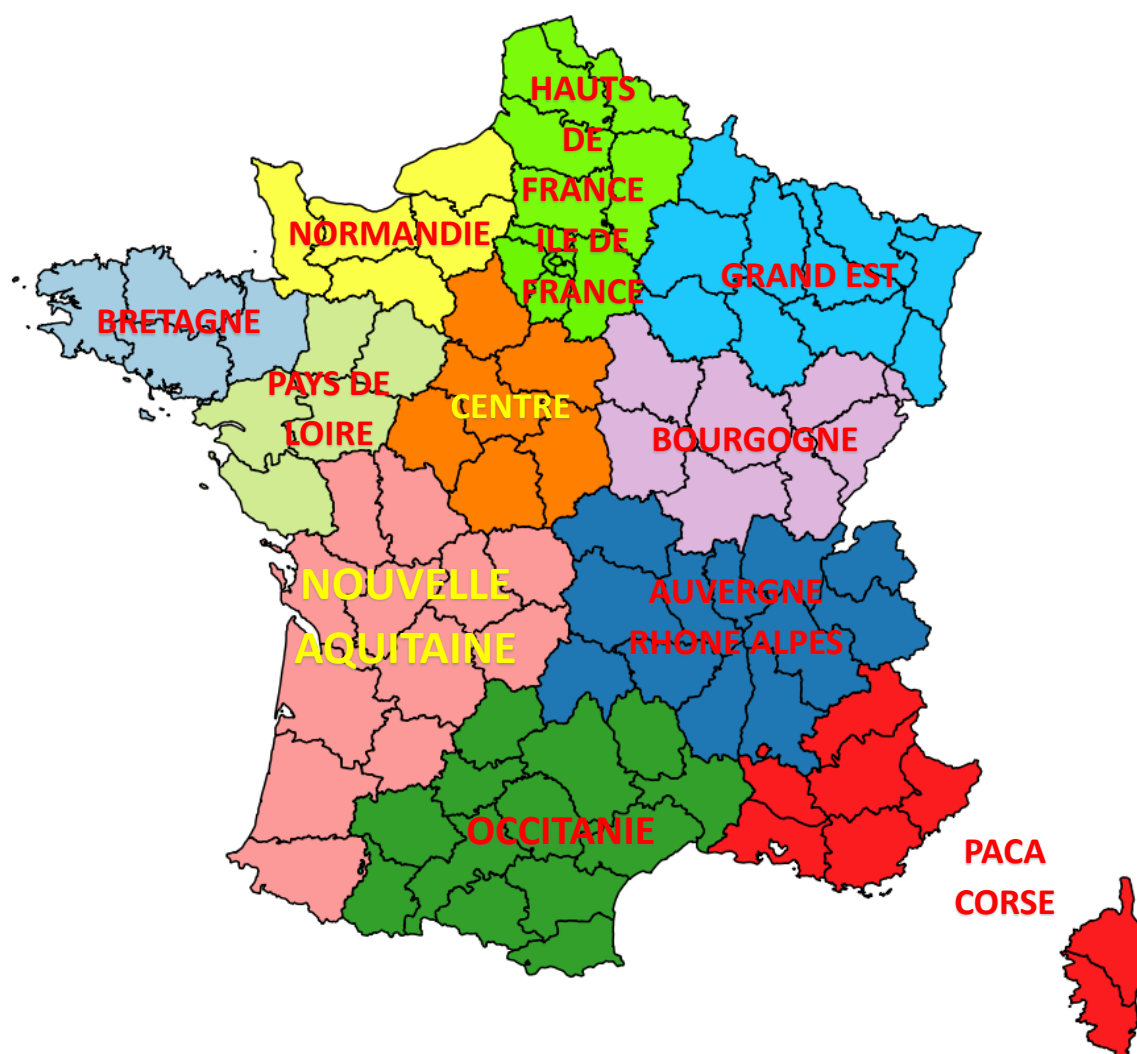

MES CONTACTS FO A L'OFB ET DANS LES PARCS NATIONAUX

ANTILLES - GUYANE

OCEAN INDIEN

Vos contacts par corps :

- Pour les ITPE : snitpect-fo@ofb.gouv.fr
- Pour les ATE-TE : snape-fo@ofb.gouv.fr
- Pour les IAE : sniae-fo@ofb.gouv.fr
- Pour les autres corps : fo@ofb.gouv.fr